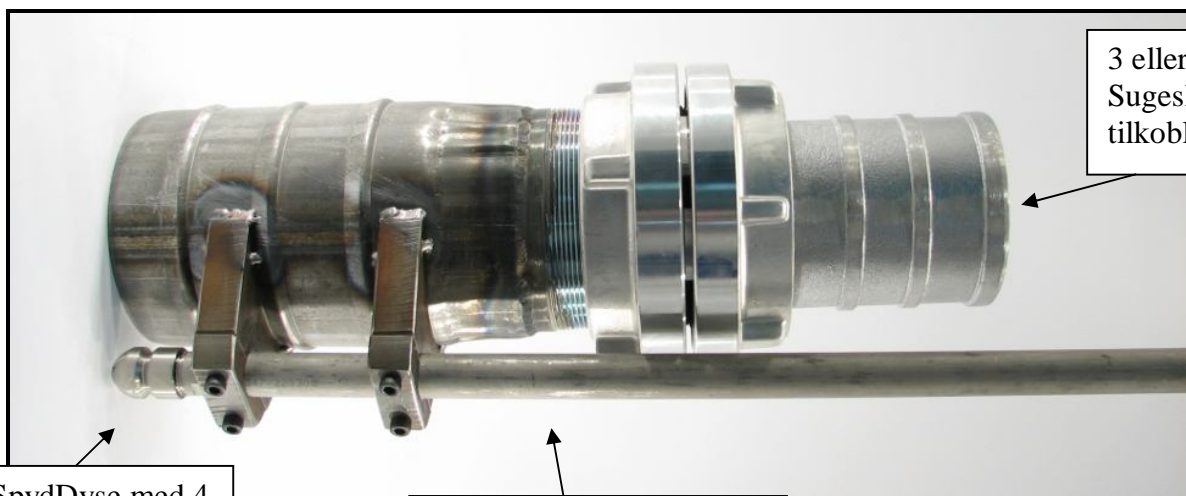

## SUGESPULEDYSE

571013880867  
09070112

1/2" SpydDyse med 4 fremadrettede dyser.

1 Meter 1/2" Højtryksrør.

3 eller 4" Sugeslange-tilkobling.

### SugeSpuleDyse

EAN Nr.	Betegnelse	Dimensioner	Slangetilkobling	Vægt
5710138700004	SugeSpuleDyse	L25xØ19cm	3 eller 4"	8kg
5710138700075	SugeSpuleDyse Rustfri	L25xØ19cm	3 eller 4"	9kg

### SpydDyse

EAN Nr.	Betegnelse	Dimensioner	Slangetilkobling	Dyseindsats
5710138140008	SpydDyse 1/2"	L34xØ25mm	1/2" m. drejeled	4x M4 1,5mm

[www.dannozzle.dk](http://www.dannozzle.dk)

Østre Allé 6 • 9530 Støvring • tlf. +45 7020 7188 • fax +45 7020 7189 • sales@dannozzle.dk